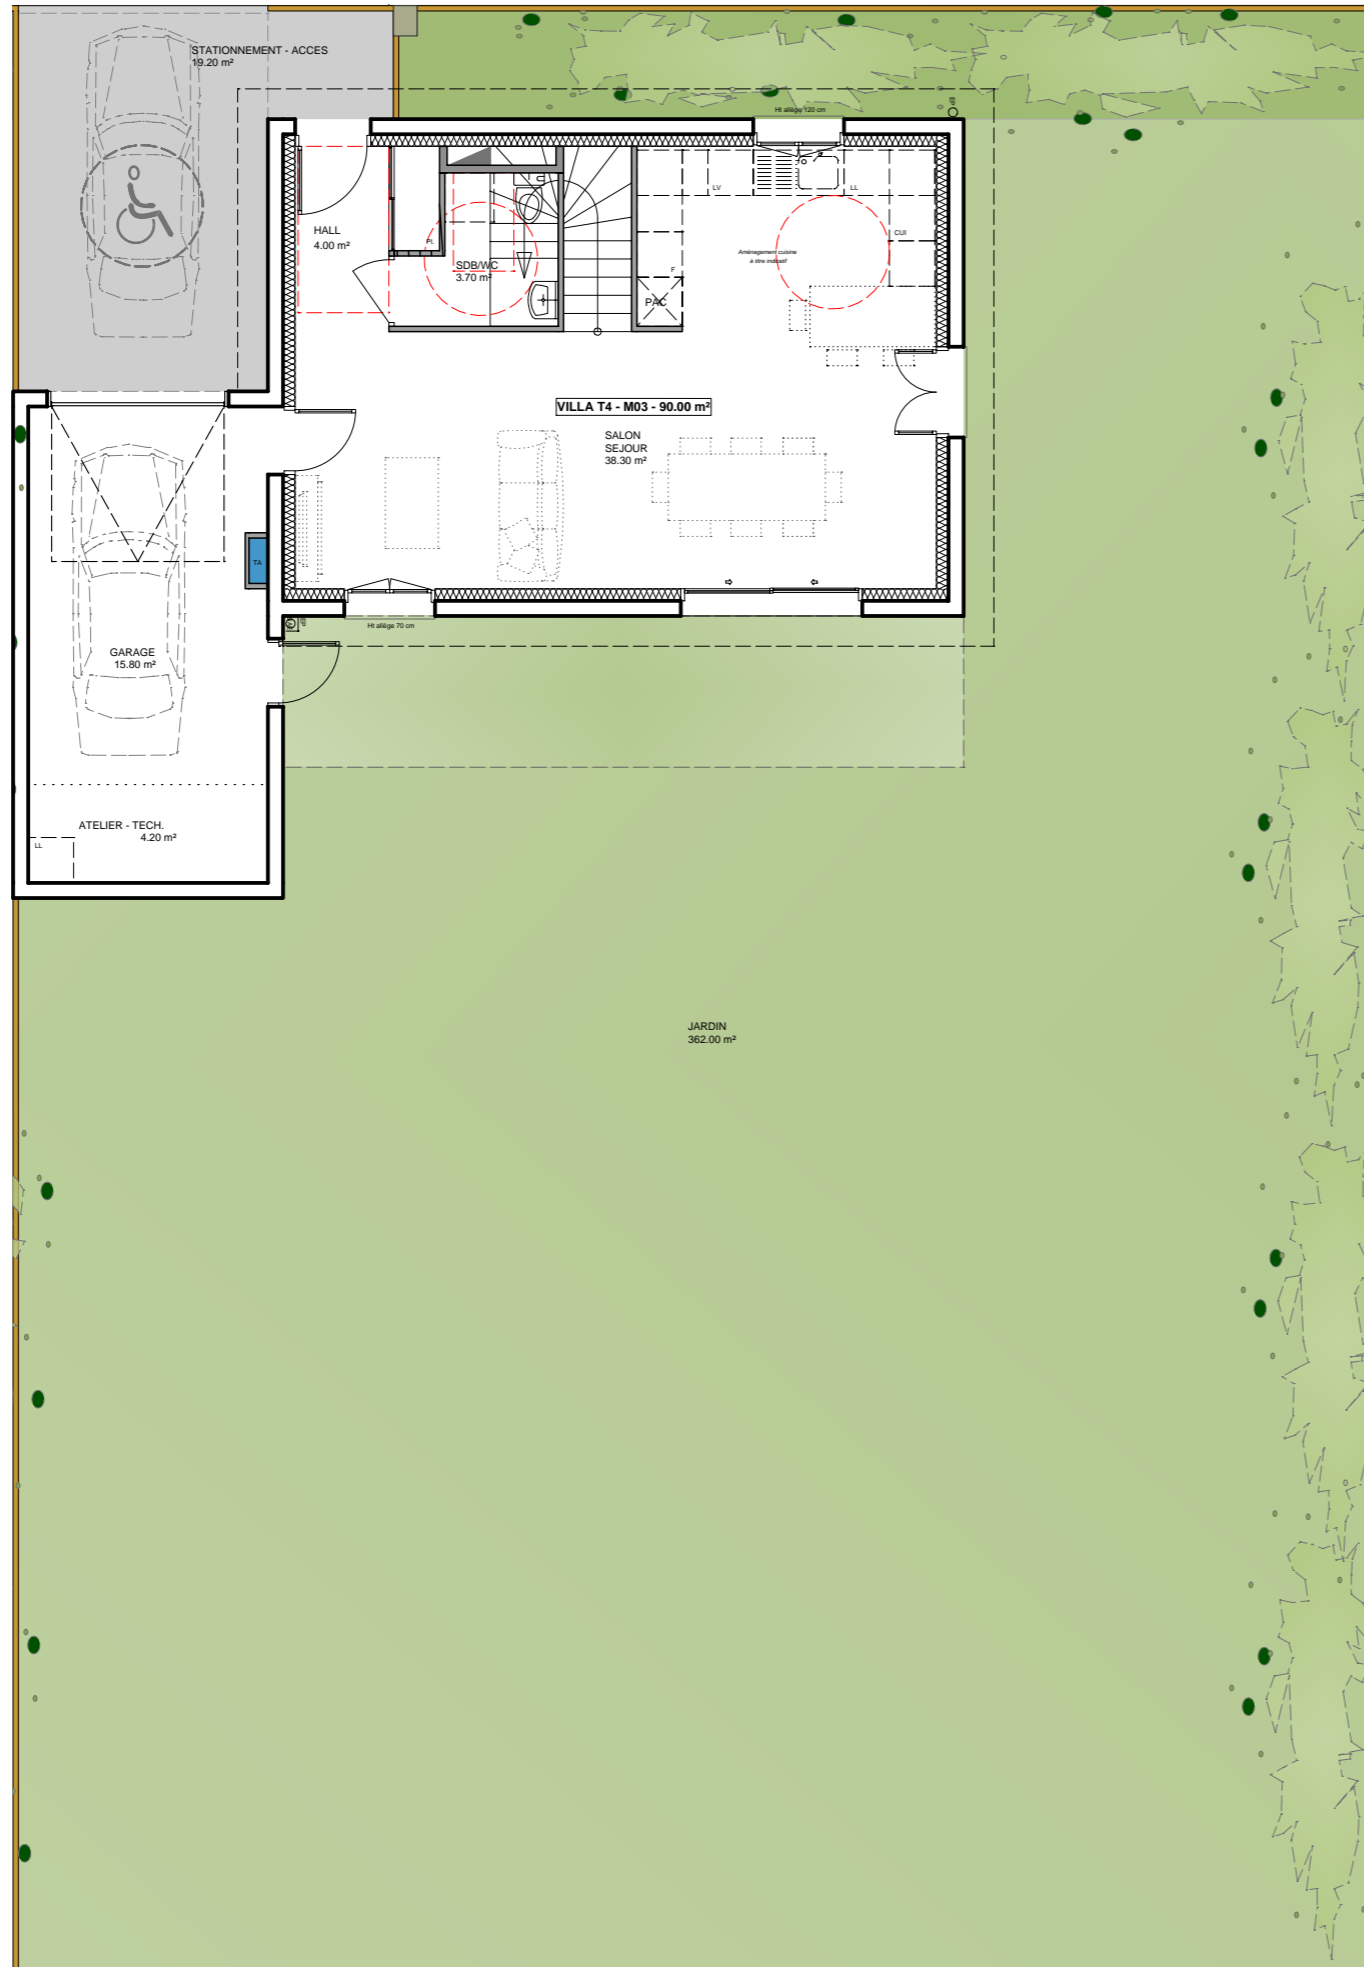

NE VARIETUR

PLAN DU REZ-DE-CHAUSSEE
ET DU TERRAIN

PLAN DE VENTE

Esprit Village

Route de Mallevall
38470 COGNIN-LES-GORGES

Villa T4 - 4 pièces - n° M03

| | |
|--------------------------------|----------------------------|
| HALL | 4.00 m ² |
| SALLE DE BAIN - WC | 3.70 m ² |
| SEJOUR - CUISINE | 38.30 m ² |
| DEGAGEMENT | 2.50 m ² |
| SALLE DE BAIN - WC | 7.00 m ² |
| CHAMBRE 1 | 11.10 m ² |
| CHAMBRE 2 | 11.90 m ² |
| CHAMBRE 3 | 11.50 m ² |
| SURFACE HABITABLE | 90.00 m² |
| STATIONNEMENT - ACCES VILLA | 19.20 m ² |
| GARAGE - ATELIER - LOCAL TECH. | 20.00 m ² |
| JARDIN | 362.00 m ² |
| TERRAIN | 470.00 m ² |

LEGENDE

| | | |
|------------------------------------|-----------------------|-----------------|
| TE | TABLEAU ABONNE | |
| EMPLACEMENTS ELEMENTS EQUIPEMENT : | | |
| LL | LAVE-LINGE | Ch CHAUDIERE |
| LV | LAVE-VAISSELLE | F REFRIGERATEUR |
| CUI | PLAQUES CUISSON | |
| | FAUX-PLAFOND, SOFFITE | |
| | CLOISON DEMONTABLE | |
| | VOLETS ROULANTS | |